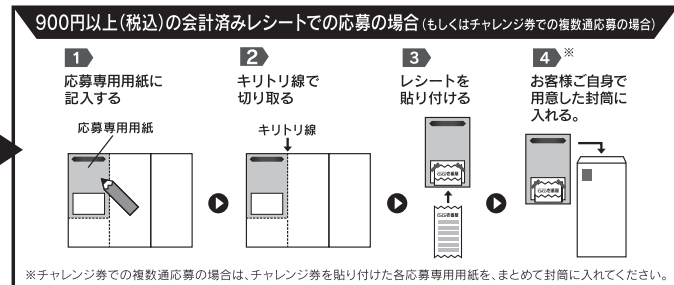

キリトリ線

ここにチャレンジ券または、
カレーハウスCoCo壱番屋対象店舗の
合計金額900円以上(税込)のレシートを
貼り付けてください。(複数枚合算可)

❗ チャレンジ券とレシートは
併用して貼付けはできません。

※コピーは不可となります。
※レシートもしくはチャレンジ券がはがれない様にしっかりテープでお貼りください。
※レシートのサイズが長い場合には折り畳んでお貼りください。

キリトリ線

〒464-8691

日本郵便株式会社 千種郵便局

私書箱 第36号

「コイチ×サンダーバードARE GO」

キャンペーン事務局行

キリトリ線

応募参加ルール

応募参加方法は、「チャレンジ券」と
「900円以上(税込)の会計済みレシート」の
2通りあります!

参加ルールにしたがってご参加ください。

チャレンジ券での応募の場合

スピードクジについている「チャレンジ券」
1枚を1口として応募ができます。
左記の応募専用用紙に貼りご応募下さい。

- ▲ お一人様何口でもご応募いただけますが、応募専用用紙1枚につき、1口のご応募とさせていただきます。
- ▲ 重複当選はありませんのでご了承願います。

900円以上(税込)の 会計済みレシートでの応募の場合

カレーハウスCoCo壱番屋対象店舗の合計金額
900円以上(税込)の会計済みレシート(複数枚合算可)
でも、1口として応募できます。

- ▲ 900円以上(税込)ご注文されていれば、カレーソースをチェンジしていなくてもキャンペーンの参加が可能です。(ポークカレーソースでの応募が可能です)
- ▲ カレーソースを変更されたお客様でスピードクジを引いたレシートでも900円以上(税込)であれば応募が可能です。
- ▲ お一人様何口でもご応募いただけますが、応募専用用紙1枚につき、1口のご応募とさせていただきます。
- ▲ 重複当選はありませんのでご了承願います。
- ▲ 2016年11月14日(月)~12月29日(木)までのお会計済みのレシートが対象です。

応募方法

1 左記の応募専用用紙の記入欄に必要な項目を記入。

2 キリトリ線に沿って切り取る。

3 チャレンジ券、または、900円以上(税込)の
会計済みのレシート(複数枚合算可)を貼り付ける。

右図応募方法に従ってご応募ください。

4 **チャレンジ券での応募の場合**
900円以上(税込)の会計済みレシートでの応募の場合

5 左下宛名を、ハガキの表面もしくは
封筒に貼り付けて郵送してください。
※郵便ポストに投函する際は、所定の郵便料金の切手をお貼りください。
※ハガキもしくは封筒はお客様でご用意をお願いいたします。

チャレンジ券を複数通応募したい方へ
チャレンジ券を貼り付けた各応募専用用紙を、
まとめて封筒に入れてください。

応募期間 2016年11月14日(日)~2017年1月6日(金)
当日消印有効

抽選・発送方法 厳正なる抽選のうえ、賞品の発送をもって当選発表に代えさせていただきます。賞品の発送は2017年2月以降を予定しております。

◎ご当選者の権利(賞品)は売買の対象ではありません。◎レシートは複数枚合算してもご応募いただけます。ただし、レシートの合計金額が900円(税込)に満たない場合はご応募いただけません。◎お客様の住所や転居先が不明、長期不在等の理由により、賞品をお届けできない場合は当選を無効とさせていただきます。◎賞品の交換・換金・返品等には応じかねます。また賞品到着後の紛失・破損等につきましても対応しかねます。◎レシートのコピーでの応募は無効とさせていただきます。◎ご応募いただいたレシートは返却できません。◎ご記入いただいた個人情報、アンケートは、本キャンペーンの抽選・賞品発送および、商品開発目的のみに利用させていただきます。本キャンペーンに關する者以外の第三者に開示することはございません。◎ご応募は日本国内にお住まいの方に限らせていただきます。◎当選結果のお問い合わせはご遠慮ください。

詳しい情報はホームページをご覧ください

ココイチホームページ <http://www.ichibanya.co.jp>