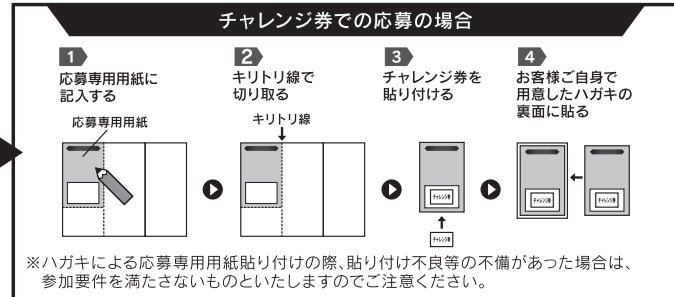

キリトリ線

ここにチャレンジ券または、
カレーハウスCoCo壱番屋対象店舗の
合計金額900円以上(税込)のレシートを
貼り付けてください。(複数枚合算可)

❗ チャレンジ券とレシートは
併用して貼付けはできません。

※コピーは不可となります。
※レシートもしくはチャレンジ券がはがれない様にしっかりテープでお貼りください。
※レシートのサイズが長い場合には折り畳んでお貼りください。

キリトリ線

〒464-8691

日本郵便株式会社 千種郵便局

私書箱 第36号

「コイチ×サンダーバードARE GO」

キャンペーン事務局行

キリトリ線

応募参加ルール

応募参加方法は、「チャレンジ券」と
「900円以上(税込)の会計済みレシート」の
2通りあります!

参加ルールにしたがってご参加ください。

チャレンジ券での応募の場合

スピードクジについている「チャレンジ券」
1枚を1口として応募ができます。
左記の応募専用用紙に貼りご応募下さい。

- ▲ お一人様何口でもご応募いただけますが、応募専用用紙1枚につき、1口のご応募とさせていただきます。
- ▲ 重複当選はありませんのでご了承願います。

900円以上(税込)の 会計済みレシートでの応募の場合

カレーハウスCoCo壱番屋対象店舗の合計金額
900円以上(税込)の会計済みレシート(複数枚合算可)
でも、1口として応募できます。

- ▲ 900円以上(税込)ご注文されていれば、カレーソースをチェンジしていなくてもキャンペーンの参加が可能です。(ポークカレーソースでの応募が可能です)
- ▲ カレーソースを変更されたお客様でスピードクジを引いたレシートでも900円以上(税込)であれば応募が可能です。
- ▲ お一人様何口でもご応募いただけますが、応募専用用紙1枚につき、1口のご応募とさせていただきます。
- ▲ 重複当選はありませんのでご了承願います。
- ▲ 2016年11月14日(月)~12月29日(木)までのお会計済みのレシートが対象です。

応募方法

1 左記の応募専用用紙の記入欄に必要な項目を記入。

2 キリトリ線に沿って切り取る。

3 チャレンジ券、または、900円以上(税込)の
会計済みのレシート(複数枚合算可)を貼り付ける。

右図応募方法に従ってご応募ください。

4 **チャレンジ券での応募の場合**
900円以上(税込)の会計済みレシートでの応募の場合

5 左下宛名を、ハガキの表面もしくは
封筒に貼り付けて郵送してください。
※郵便ポストに投函する際は、所定の郵便料金の切手をお貼りください。
※ハガキもしくは封筒はお客様でご用意をお願いいたします。

チャレンジ券を複数通応募したい方へ
チャレンジ券を貼り付けた各応募専用用紙を、
まとめて封筒に入れてください。

応募期間 2016年11月14日(日)~2017年1月6日(金)
当日消印有効

抽選・発送方法 厳正なる抽選のうえ、賞品の発送をもって当選発表に代えさせていただきます。賞品の発送は2017年2月以降を予定しております。

◎ご当選者の権利(賞品)は売買の対象ではありません。◎レシートは複数枚合算してもご応募いただけます。ただし、レシートの合計金額が900円(税込)に満たない場合はご応募いただけません。◎お客様の住所や転居先が不明、長期不在等の理由により、賞品をお届けできない場合は当選を無効とさせていただきます。◎賞品の交換・換金・返品等には応じかねます。また賞品到着後の紛失・破損等につきましても対応しかねます。◎レシートのコピーでの応募は無効とさせていただきます。◎ご応募いただいたレシートは返却できません。◎ご記入いただいた個人情報、アンケートは、本キャンペーンの抽選・賞品発送および、商品開発目的のみに利用させていただきます。本キャンペーンに關する者以外の第三者に開示することはございません。◎ご応募は日本国内にお住まいの方に限らせていただきます。◎当選結果のお問い合わせはご遠慮ください。

詳しい情報はホームページをご覧ください

ココイチホームページ <http://www.ichibanya.co.jp>